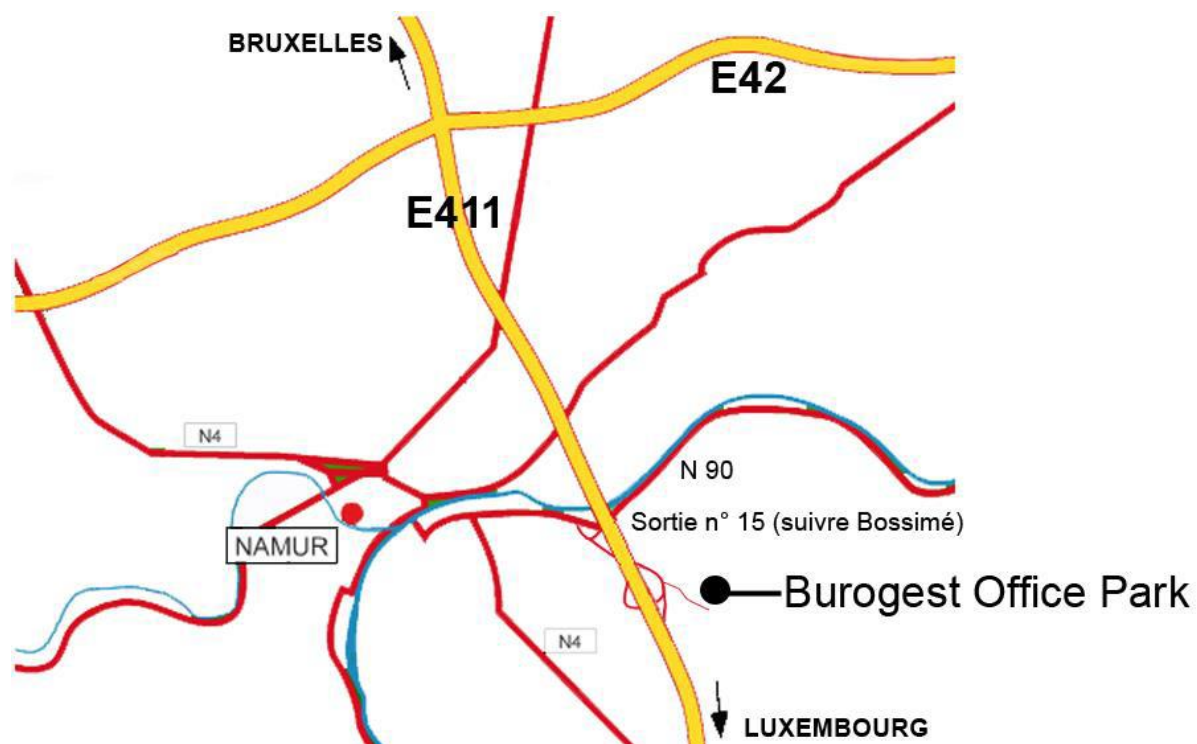

Burogest Office Park
Avenue des Dessus-de-Lives 2
5101 Loyers (Namur)

Tel : ++32 (0)81 20 66 40
E-mail : bop@burogest.be

PLAN D'ACCES

En voiture :

Via la E 411

En venant de Bruxelles ou du Luxembourg, prendre la sortie 15 (Andenne/Jambes/Namur Sud).
Sur la bretelle, avant le feu, tourner à droite.
Les bureaux se trouvent dans le premier bâtiment n° 2 à votre droite, accueil au rez-de-chaussée

Via la E 42

En venant de Charleroi ou de Liège, prendre l'échangeur de Daussoulx direction Luxembourg.
Prendre la sortie 15 (Andenne/Jambes/Namur Sud).
Sur la bretelle, avant le feu, tourner à droite
Les bureaux se trouvent dans le premier bâtiment n° 2 à votre droite, accueil au rez-de-chaussée.

En venant de Jambes ou d'Andenne :

Prendre la N90.
Suivre le panneau E411 (ne pas prendre l'autoroute)
Au feu prendre à gauche
Les bureaux se trouvent dans le premier bâtiment n°2 à votre droite, accueil au rez-de-chaussée.